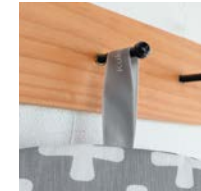

洗うたびに風合いが良くなる綿麻製品をお楽しみください。

APRON ¥7,920 / 税込 | サイズ: 着丈93.5cm

暮らしにとけ込む、デイリーエプロン。

裏と表で2色を楽しめるリバーシブルコースター。
ひとつの柄が4枚セットに。ちょっとした贈り物にも。

REVERSIBLE COASTER 4P SET ¥1,760 / 税込 | サイズ：W10×H10 cm

贅沢なティータイムを演出。

TEA COSY ¥3,850 / 税込 | サイズ：W32×H25 cm

おもてなしにも。毎日の食卓にも。

CASTER TRAY ¥1,650 / 税込 | サイズ：W21.5×H1.4×12.5 cm ※加工の為、生地比べて色味が濃くなっております。

手のひら大サイズでコロんとしたフォルム。
片手を入れてつかむタイプの鍋つかみ。鍋敷きにも。

POT HOLDER ¥2,420 / 税込 | サイズ：W18×H14 cm

TOTE BAG ¥4,400 / 税込 | サイズ：W50×H29×D15 cm