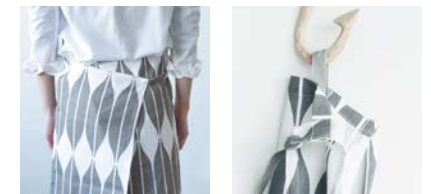

Kukshome

PLACE MAT ¥1,760 / 税込 | サイズ: W43×H35 cm

いつもの食事に彩りを。

Kukshome

暮らしにアクセントを

Kukshomeは
シンプルな暮らしのちょっとしたアクセントになるようにと
願いが込められたファブリックブランドです。

こだわりの色使いとスカンジナビアの優しい自然を感じるこ
のできる綿麻製品は大人の女性に身につけていただきたい。
シンプルでいて機能性も高く、長く愛用していただけるような、
そんなアイテムを揃えました。

洗うたびに風合いが良くなる綿麻製品をお楽しみください。

APRON ¥7,920 / 税込 | サイズ: 着丈93.5cm

暮らしにとけ込む、デイリーエプロン。

裏と表で2色を楽しめるリバーシブルコースター。
ひとつの柄が4枚セットに。ちょっとした贈り物にも。

REVERSIBLE COASTER 4P SET ¥1,760 / 税込 | サイズ：W10×H10 cm

贅沢なティータイムを演出。

TEA COSY ¥3,850 / 税込 | サイズ：W32×H25 cm